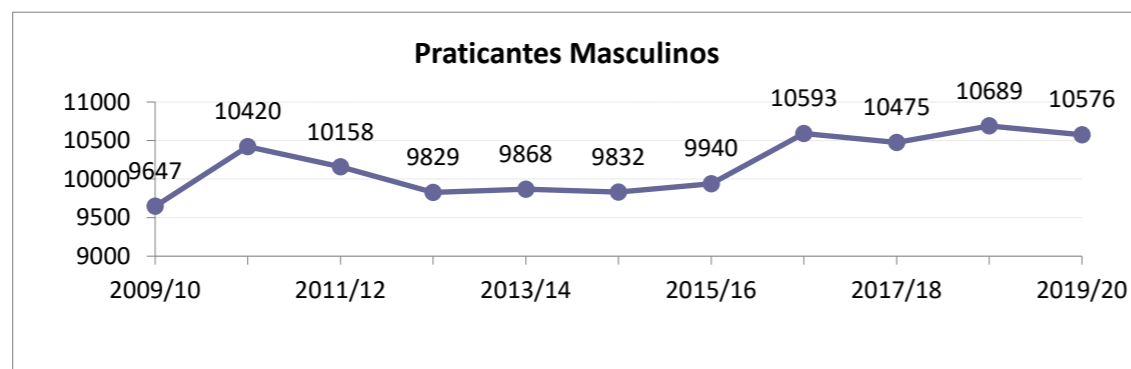

GÉNERO	Época	Masc.	Fem.
	2008/09	9694	691
	2009/10	9647	738
	2010/11	10420	630
	2011/12	10158	542
	2012/13	9829	525
	2013/14	9868	550
	2014/15	9832	508
	2015/16	9940	538
	2016/17	10593	499
	2017/18	10475	539
	2018/19	10689	490
2019/20	10576	455