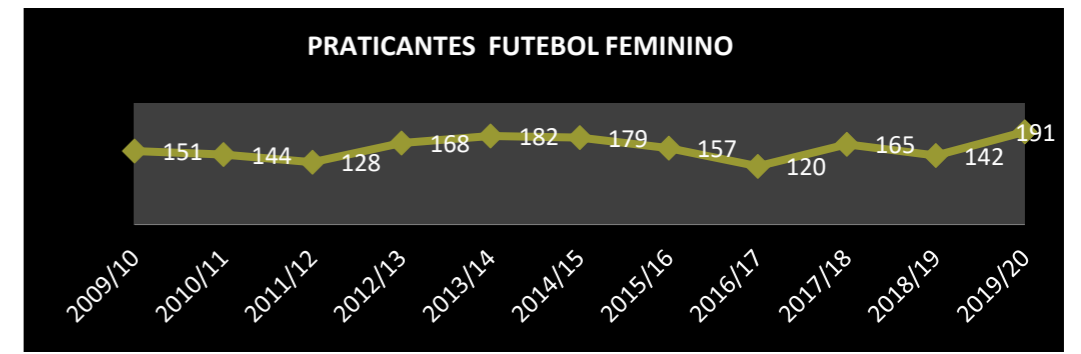

FUTEBOL	Época	Masc.	Fem.
	2008/09	7301	117
	2009/10	7292	151
	2010/11	8138	144
	2011/12	7935	128
	2012/13	7621	168
	2013/14	7463	182
	2014/15	7472	179
	2015/16	7466	157
	2016/17	8014	120
	2017/18	7857	165
	2018/19	8053	142
2019/20	7972	191