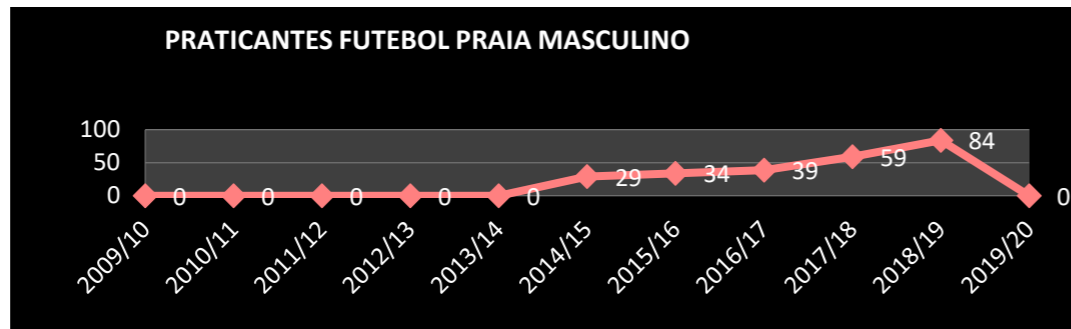

FUTEBOL PRAIA	Época	Masc.	Fem.
	2008/09	0	0
	2009/10	0	0
	2010/11	0	0
	2011/12	0	0
	2012/13	0	0
	2013/14	0	0
	2014/15	29	0
	2015/16	34	0
	2016/17	39	0
	2017/18	59	0
	2018/19	84	0
2019/20	0	0