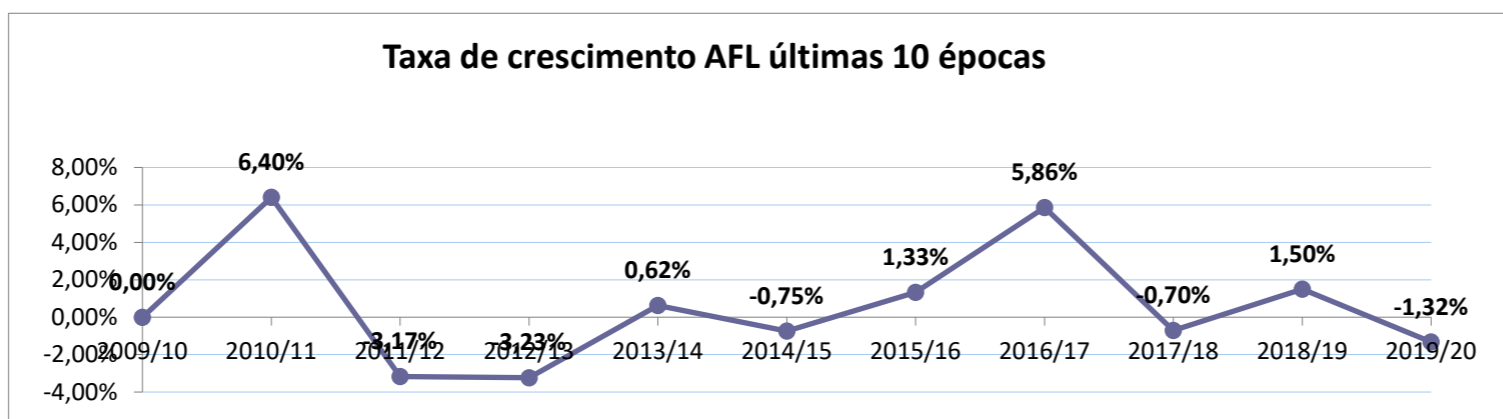

TAXA CRESC. AFL	Época	N.º jog.	%
	2008/09	10385	1,20%
	2009/10	10385	0,00%
	2010/11	11050	6,40%
	2011/12	10700	-3,17%
	2012/13	10354	-3,23%
	2013/14	10418	0,62%
	2014/15	10340	-0,75%
	2015/16	10478	1,33%
	2016/17	11092	5,86%
	2017/18	11014	-0,70%
2018/19	11179	1,50%	
2019/20	11031	-1,32%