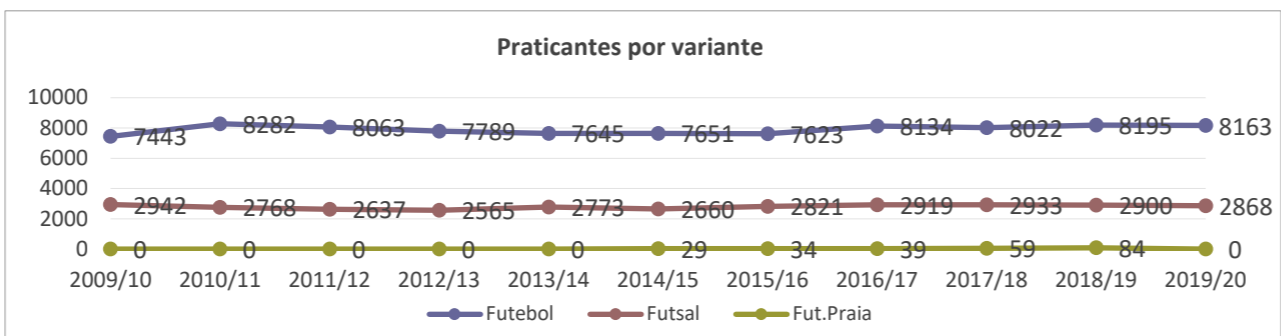

VARIANTE	Época	Futebol	Futsal	Fut.Praia
	2008/09	7418	2967	0
	2009/10	7443	2942	0
	2010/11	8282	2768	0
	2011/12	8063	2637	0
	2012/13	7789	2565	0
	2013/14	7645	2773	0
	2014/15	7651	2660	29
	2015/16	7623	2821	34
	2016/17	8134	2919	39
	2017/18	8022	2933	59
	2018/19	8195	2900	84
2019/20	8163	2868	0