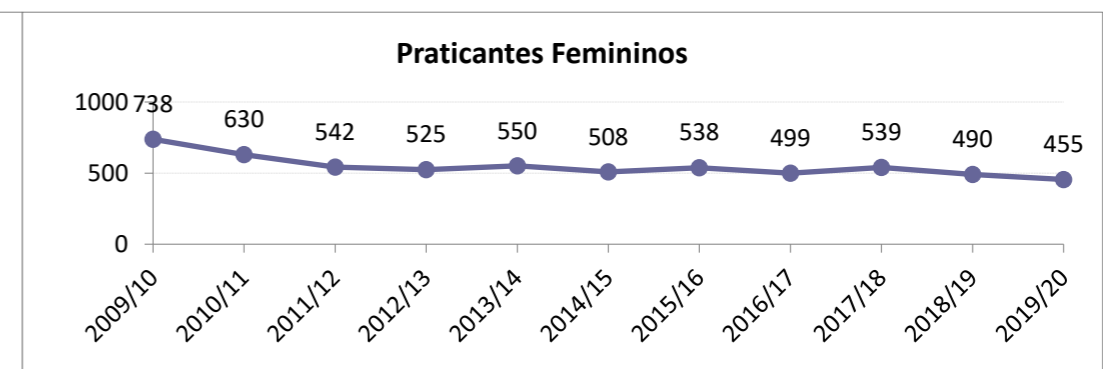

GÉNERO	Época	Masc.	Fem.
	2008/09	9694	691
	2009/10	9647	738
	2010/11	10420	630
	2011/12	10158	542
	2012/13	9829	525
	2013/14	9868	550
	2014/15	9832	508
	2015/16	9940	538
	2016/17	10593	499
	2017/18	10475	539
	2018/19	10689	490
2019/20	10576	455