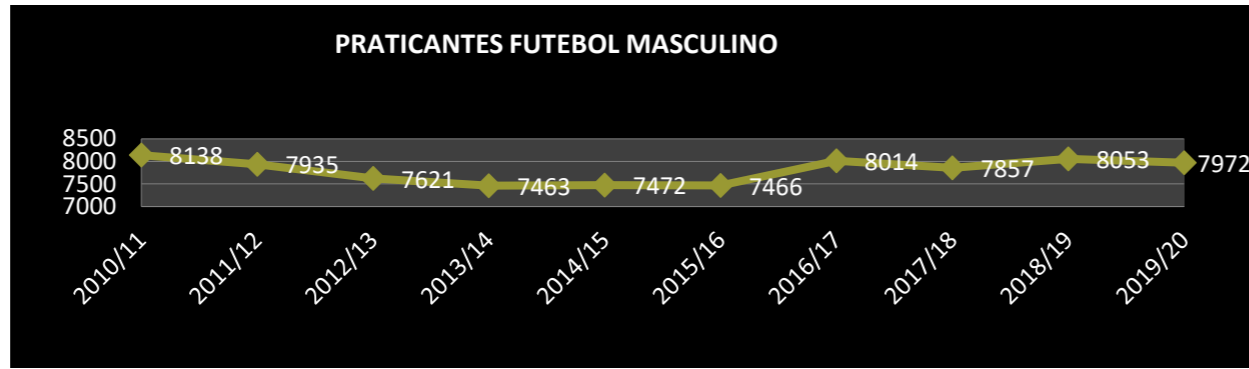

FUTEBOL	Época	Masc.	Fem.
	2008/09	7301	117
	2009/10	7292	151
	2010/11	8138	144
	2011/12	7935	128
	2012/13	7621	168
	2013/14	7463	182
	2014/15	7472	179
	2015/16	7466	157
	2016/17	8014	120
	2017/18	7857	165
	2018/19	8053	142
2019/20	7972	191